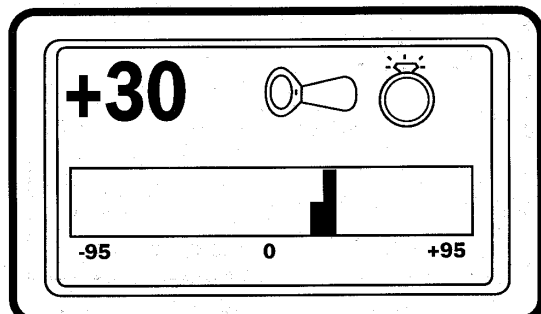

25 centów. Może to być także wytarte 50 centów lub duża srebrna biżuteria.

Dolar. Również duże obiekty nieżelazne (np. mosiężne) mogą powodować powstawanie tego wskazania

Żelazo. Jeśli **VISUAL DISC** jest włączony (**ON**), obiekty odrzucone (**REJECT**) spowodują powstanie jedynie słupków, bez dźwięku.

Żelazo. +95 jest akceptowane (**ACCEPT**) albo **VISUAL DISC** jest **OFF**.

Żelazo. -18 jest akceptowane albo **VISUAL DISC** jest **OFF**.

Folia. Prawdopodobnie pierścionek lub obrączka. +10 jest akceptowane albo **VISUAL DISC** jest **OFF**.