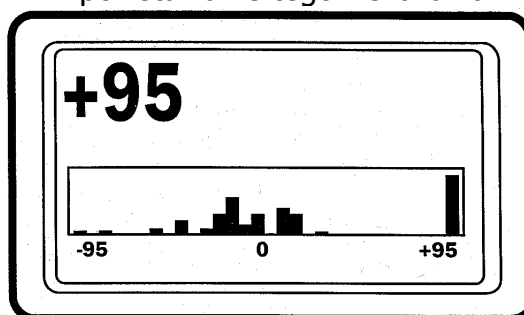

25 centów. Może to być także wytarte 50 centów lub duża srebrna biżuteria.

Dolar. Również duże obiekty nieżelazne (np. mosiężne) mogą powodować powstawanie tego wskazania

Żelazo. Jeśli **VISUAL DISC** jest włączony (**ON**), obiekty odrzucone (**REJECT**) spowodują powstanie jedynie słupków, bez dźwięku.

Żelazo. +95 jest akceptowane (**ACCEPT**) albo **VISUAL DISC** jest **OFF**.

Żelazo. -18 jest akceptowane albo **VISUAL DISC** jest **OFF**.

Folia. Prawdopodobnie pierścionek lub obrączka. +10 jest akceptowane albo **VISUAL DISC** jest **OFF**.