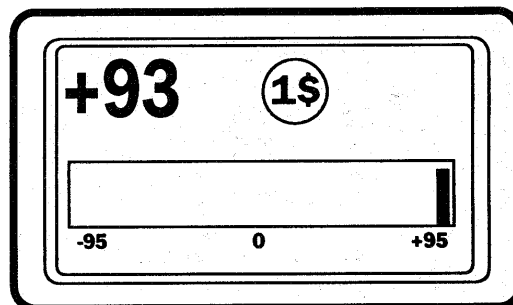

25 centów. Może to być także wytarte 50 centów lub duża srebrna biżuteria.

Dolar. Również duże obiekty nieżelazne (np. mosiężne) mogą powodować powstawanie tego wskazania

Żelazo. Jeśli **VISUAL DISC** jest włączony (**ON**), obiekty odrzucone (**REJECT**) spowodują powstanie jedynie słupków, bez dźwięku.

Żelazo. +95 jest akceptowane (**ACCEPT**) albo **VISUAL DISC** jest **OFF**.

Żelazo. -18 jest akceptowane albo **VISUAL DISC** jest **OFF**.

Folia. Prawdopodobnie pierścionek lub obrączka. +10 jest akceptowane albo **VISUAL DISC** jest **OFF**.