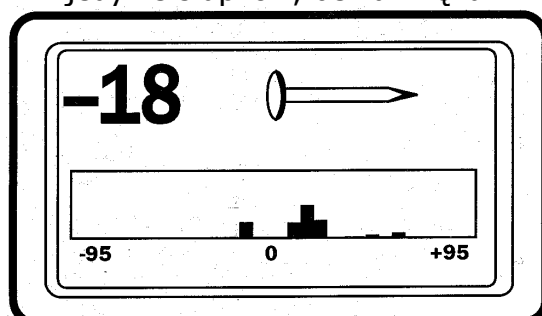

25 centów. Może to być także wytarte 50 centów lub duża srebrna biżuteria.

Dolar. Również duże obiekty nieżelazne (np. mosiężne) mogą powodować powstawanie tego wskazania

Żelazo. Jeśli **VISUAL DISC** jest włączony (**ON**), obiekty odrzucone (**REJECT**) spowodują powstanie jedynie słupków, bez dźwięku.

Żelazo. +95 jest akceptowane (**ACCEPT**) albo **VISUAL DISC** jest **OFF**.

Żelazo. -18 jest akceptowane albo **VISUAL DISC** jest **OFF**.

Folia. Prawdopodobnie pierścionek lub obrączka. +10 jest akceptowane albo **VISUAL DISC** jest **OFF**.