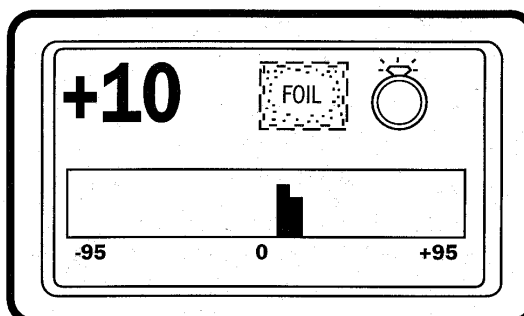

25 centów. Może to być także wytarte 50 centów lub duża srebrna biżuteria.

Dolar. Również duże obiekty nieżelazne (np. mosiężne) mogą powodować powstawanie tego wskazania

Żelazo. Jeśli **VISUAL DISC** jest włączony (**ON**), obiekty odrzucone (**REJECT**) spowodują powstanie jedynie słupków, bez dźwięku.

Żelazo. +95 jest akceptowane (**ACCEPT**) albo **VISUAL DISC** jest **OFF**.

Żelazo. -18 jest akceptowane albo **VISUAL DISC** jest **OFF**.

Folia. Prawdopodobnie pierścionek lub obrączka. +10 jest akceptowane albo **VISUAL DISC** jest **OFF**.